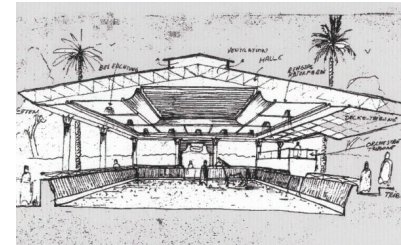

REITANLAGE IN MARRAKECH MAROKKO

1999

Orientalische Reitanlage in marokkanischem Traumpark

Mitten in einer marokkanischen Parklandschaft mit Oliven, Wein, Palmen, Blumen und einer Teichanlage steht die offene Reithalle mit Stuckdecke.

Offen nach allen Seiten, mit Rundsäulen und Palmenköpfen, einer Gips-Stuckdecke mit integrierter Beregnung, polierten Steinplatten in der Tribüne und einer orientalischen Gestaltung, wie es ohne Vergleich ist, lädt die Halle Pferde und Menschen ein.

Der halbrunde Pferdestall mit Gewölben und Kuppel ist eine architektonische Besonderheit.

Ausstattung:

- Traumstallungen mit Mosaik und Kreuzgewölbe
- offene Reithalle
- Reitpark mit Koppeln, Reitwegen und Pferdeschwemme