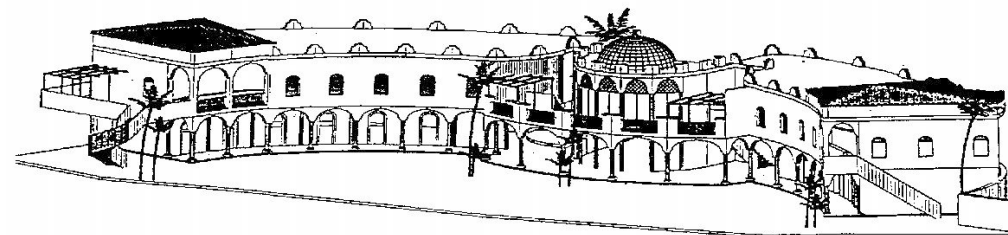

Fink
Reitanlagen

●●● Beratung - Entwicklung - Gutachten

Zehentstraße 10 D-85445 Aufkirchen
Tel. +49(0) 8122 - 22 86 856
Fax +49(0) 8122 - 22 86 857
kontakt@fink-reitanlagen.de
www.fink-reitanlagen.de