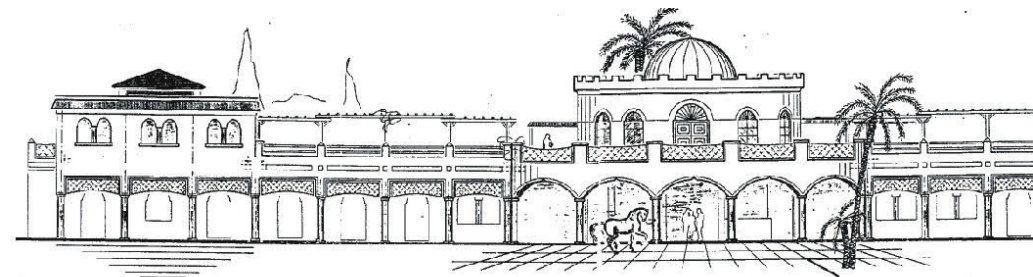

Fink
Reitanlagen

●●● Beratung - Entwicklung - Gutachten

Zehentstraße 10 D-85445 Aufkirchen
Tel. +49(0) 8122 - 22 86 856
Fax +49(0) 8122 - 22 86 857
kontakt@fink-reitanlagen.de
www.fink-reitanlagen.de