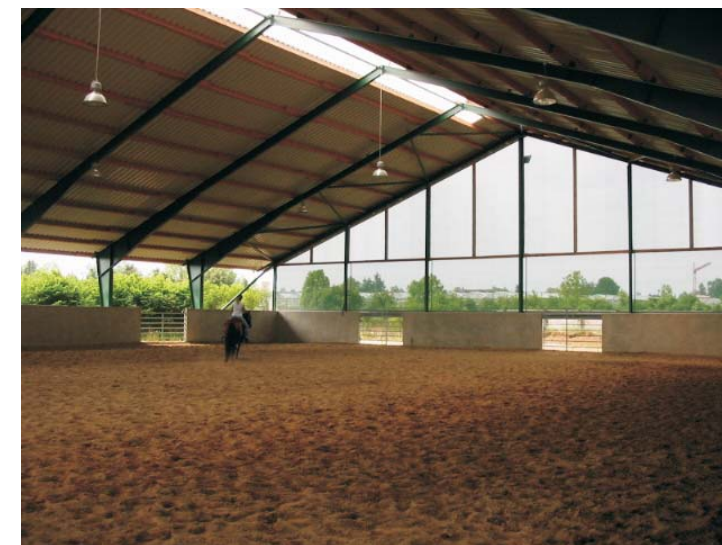

Die Westernreitanlage bietet beste Voraussetzungen für moderne Pensionspferdehaltung:

- Reithalle, 25 x 80 m, 300 Tribünenplätze
- Reithalle, 32 x 60 m
- 2 Außenreitplätze, 23 x 60m / 30 x 50m
- Trail-Parcour
- 78 Boxen à 12 qm, jede zusätzlich mit 18 qm – Paddock
- 12 Gastpferdeboxen
- Modernste Ausstattung:
  - 2 Solarien
  - 4 Waschboxen
  - Mehrere Putzplätze
  - 6 Sattelkammern
- Computergesteuerte Fütterungsanlage
- Computergesteuerte Entmistungsanlage
- Roundpen Ø 22 m
- Führanlage
- 17 ha Weidefläche
- Fohlenkoppel
- Schlechtwetterkoppel
- Zucht und Verkauf
- Besamungsstation
- Sattelshop

www.reitsportanlage.com

Planungsgruppe Fink - Baer - Schmidt