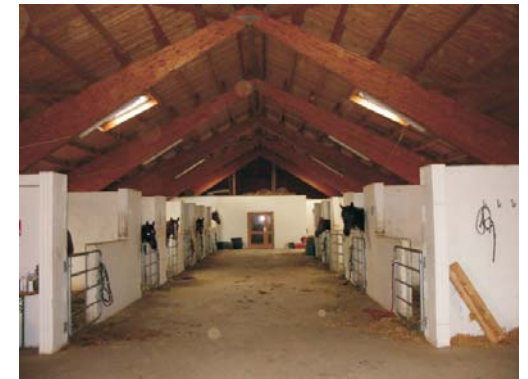

Die Westernreitanlage bietet beste Voraussetzungen für moderne Pensionspferdehaltung:

- Reithalle, 25 x 80 m, 300 Tribünenplätze
- Reithalle, 32 x 60 m
- 2 Außenreitplätze, 23 x 60m / 30 x 50m
- Trail-Parcour
- 78 Boxen à 12 qm, jede zusätzlich mit 18 qm – Paddock
- 12 Gastpferdeboxen
- Modernste Ausstattung:
  - 2 Solarien
  - 4 Waschboxen
  - Mehrere Putzplätze
  - 6 Sattelkammern
- Computergesteuerte Fütterungsanlage
- Computergesteuerte Entmistungsanlage
- Roundpen Ø 22 m
- Führanlage
- 17 ha Weidefläche
- Fohlenkoppel
- Schlechtwetterkoppel
- Zucht und Verkauf
- Besamungsstation
- Sattelshop

www.reitsportanlage.com

Planungsgruppe Fink - Baer - Schmidt